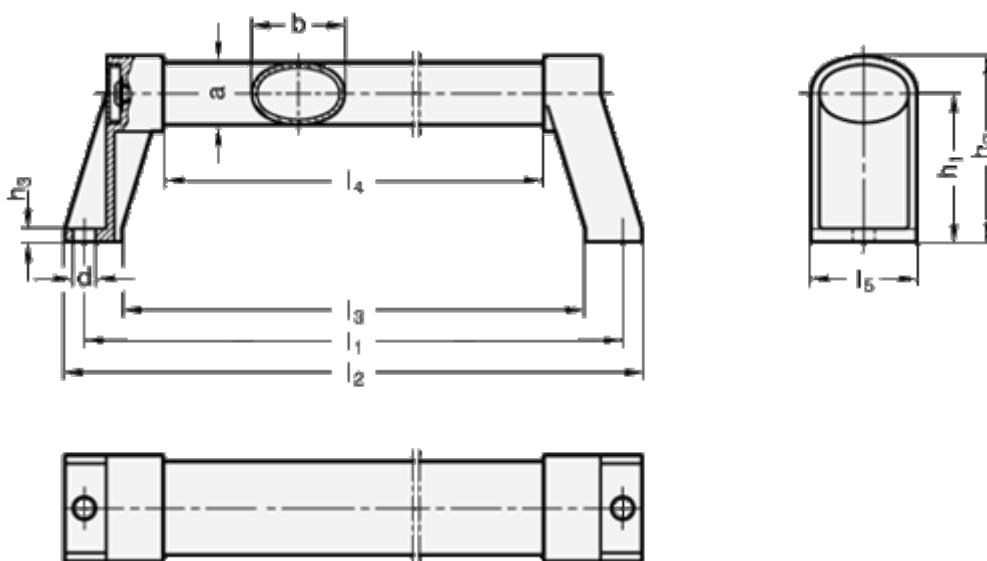

Varenummer: 20334136250EL
Beskrivelse: E+G Ovalt håndtag i aluminium
GN 334.1-36-250-EL

Mål

a = 24	l3 = 221
b = 36	l4 = 189
d = 8.5	l5 = 41
h1 = 57	
h2 = 72	
h3 = 5	
l1 = 250	
l2 = 265	